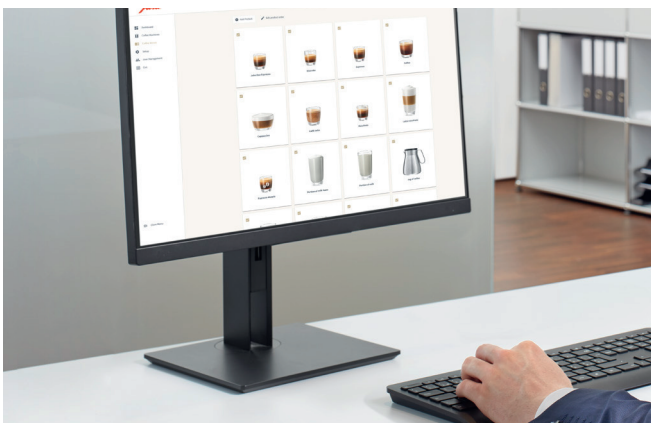

JURA Pocket Pilot 2.0

Die neue Generation mobilen Zahlens und Verwaltens

JURA setzt mit Pocket Pilot 2.0 neue Maßstäbe in puncto Payment, Abrechnung und Verwaltung von professionellen Kaffeespezialitäten-Vollautomaten. Die kostenlose Software ermöglicht bargeldloses Bezahlen und kommt ganz ohne Zusatzgeräte wie Münzprüfer oder Kartenlesegeräte, ja sogar ohne App-Download, aus. Gleichzeitig erlaubt Pocket Pilot 2.0 die zentrale Überwachung und Verwaltung sämtlicher verbundener Vollautomaten und bietet hohe Individualisierbarkeit. Kurzum: Pocket Pilot 2.0 ist das wahrscheinlich einfachste, günstigste und flexibelste Abrechnungs- und Verwaltungssystem für Vollautomaten von JURA.

Einfach, ohne externe Hardware

Mit Pocket Pilot 2.0 funktionieren sowohl das bargeldlose Bezahlen wie auch die zentrale Maschinenüberwachung ganz ohne zusätzliche Infrastruktur. Möglich macht's der Payment Connect als Verbindung zwischen Vollautomat und Mobile Device. Er kann bequem im Vollautomaten eingesetzt werden. Pocket Pilot 2.0 ist kostenlos, webbasiert und benötigt keine Softwareinstallation. Nach dem Erstellen eines JURA-Pocket-Pilot-Accounts steht Ihnen eine Geräteverwaltung zur Verfügung, die keine Wünsche offenlässt.

Mobil bargeldlos bezahlen

Die zeitgemäße Art der Bezahlung funktioniert kontaktlos übers Smartphone. Nach dem Scannen des QR-Codes auf dem Vollautomaten-Display öffnet sich Pocket Pilot 2.0 und verbindet sich mit dem Gerät. Nun kann das Getränk ausgewählt und der Betrag übers Bezahlfenster mit der bevorzugten Bezahlmethode (z. B. Apple Pay) beglichen werden. Nach erfolgreicher Transaktion wird die gewünschte Spezialität automatisch zubereitet. So einfach funktioniert es: Scannen, bezahlen, genießen.